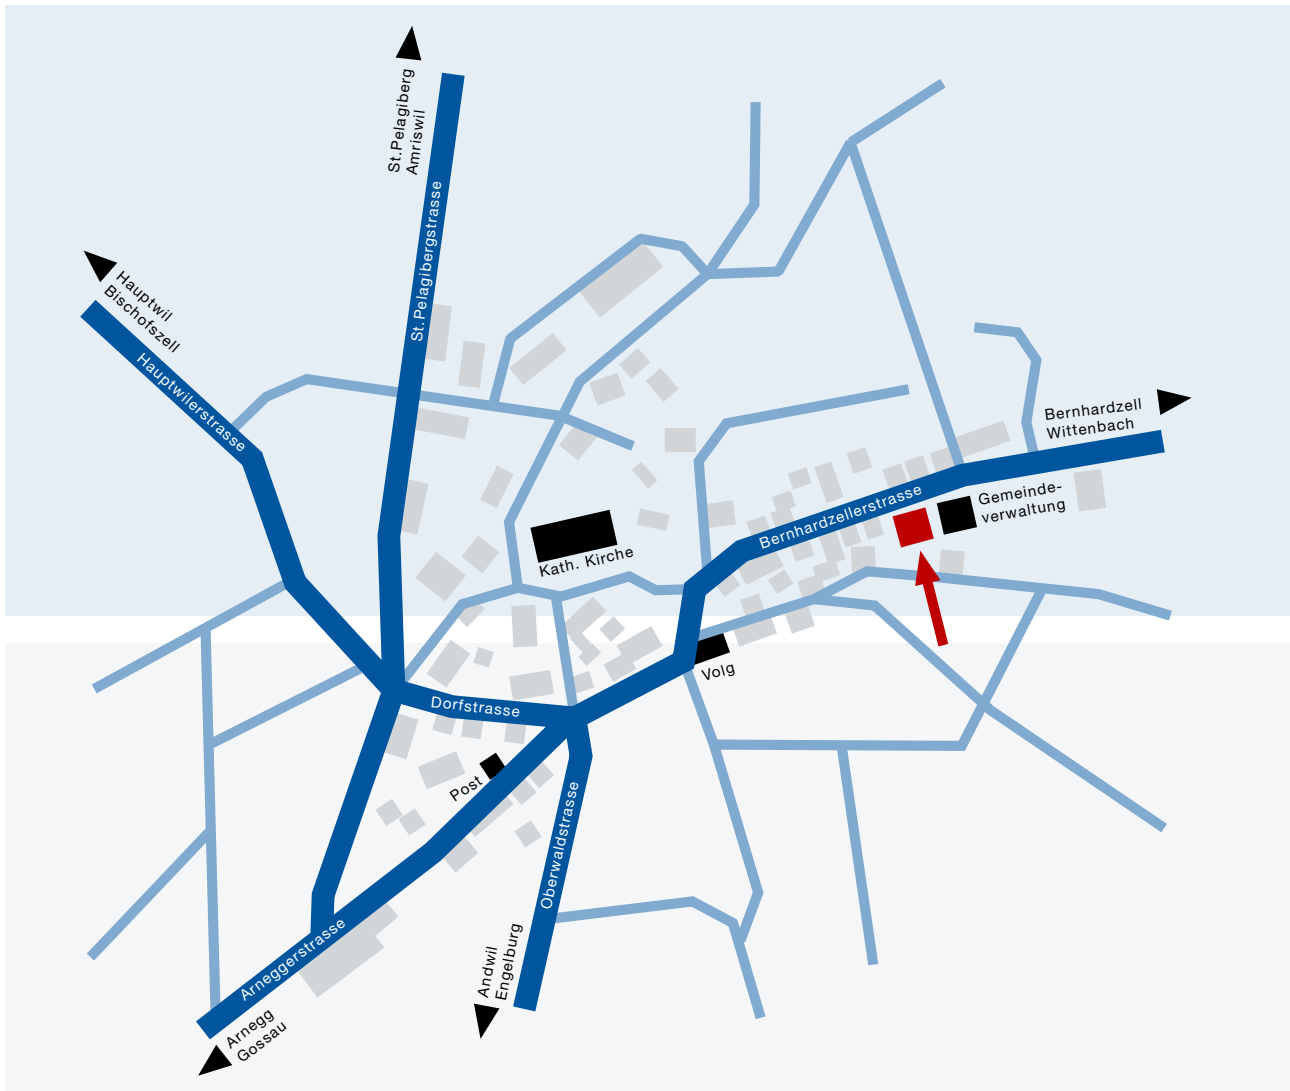

So finden Sie den Weg zu uns

**customized
zu Standard-Preisen**

BERNETimux.ch GmbH
Bernhardzellerstrasse 26
CH-9205 Waldkirch
Telefon +41 (0)71 430 04 93
Telefax +41 (0)71 433 20 89
info@bernetimux.ch
www.bernetimux.ch